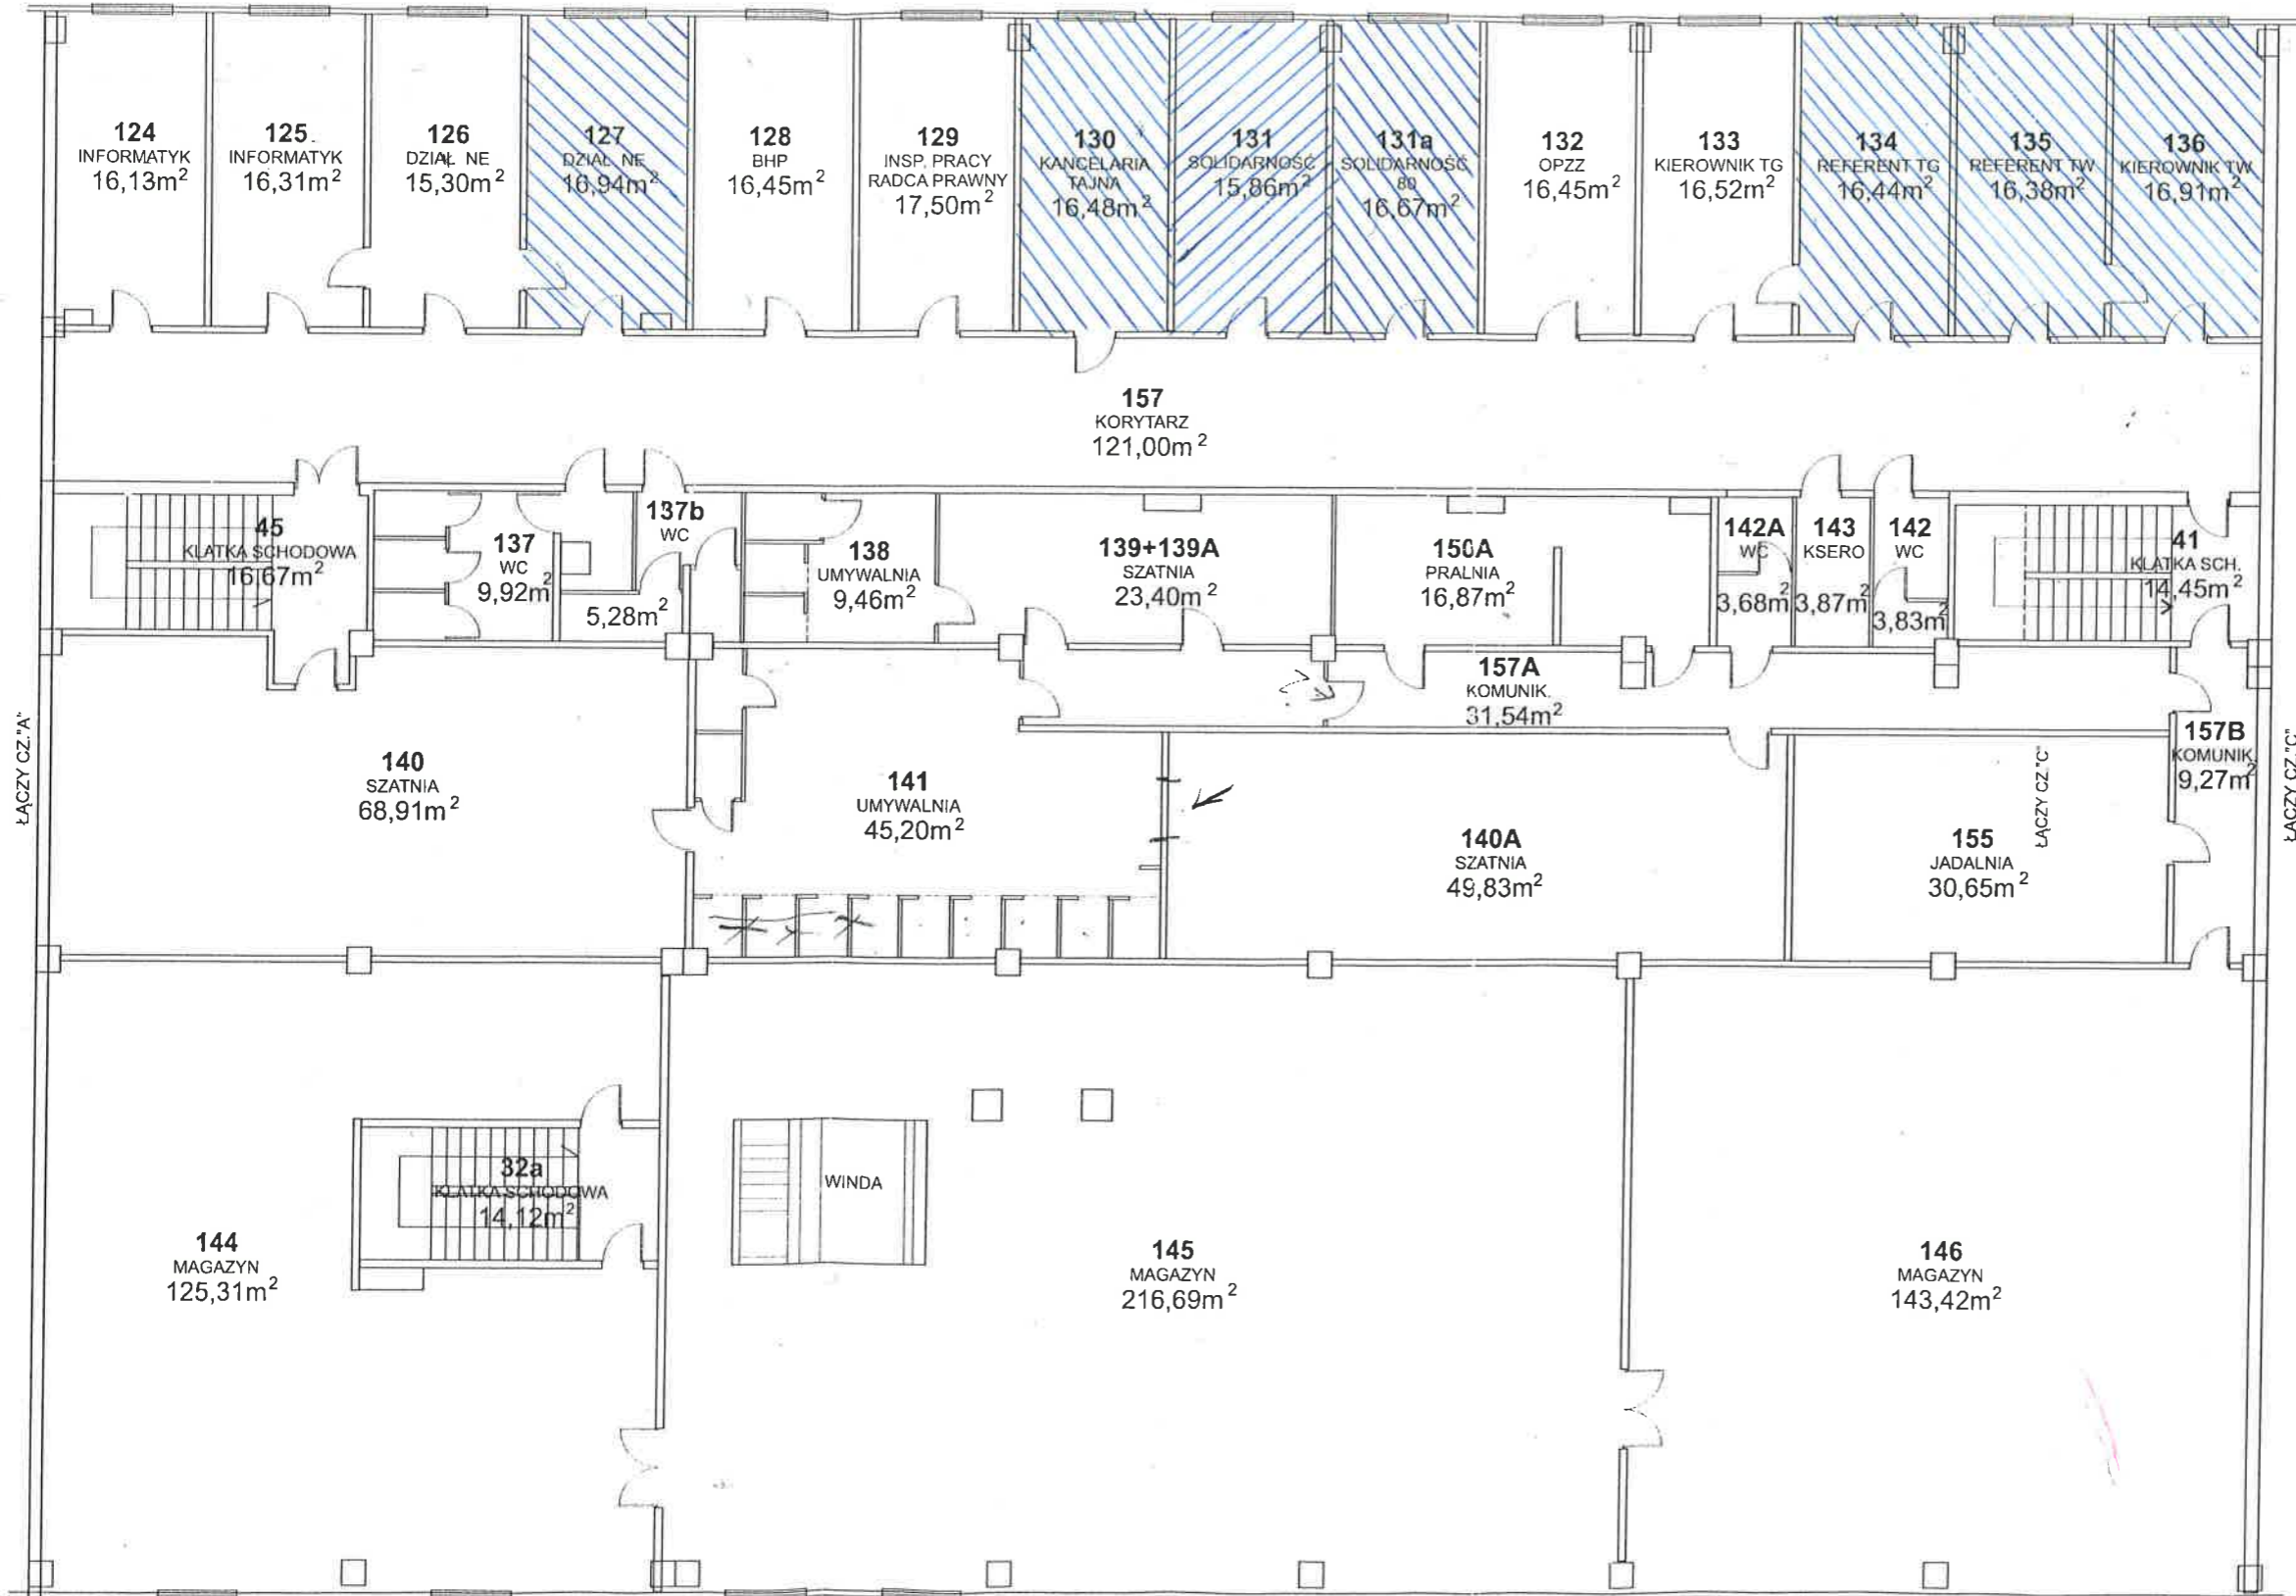

ORIENTACJA POŁOŻENIA POMIESZCZEN W BUDYNKU

RZUT PIĘTRA CZ. „B”

31-03-2015

19mianca